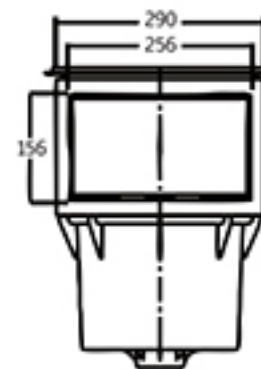

WALL RETURN | EM 2812

سر جت توپی ورودی استخر

مدل	سایز (اینچ)	جنس	دبی Lit/Min
EM 3302			69
EM 0044	1 1/2"	ABS	17
EM 0048			17

EYE BALL JET | EM 3302

EYE BALL JET | EM 0044

EYE BALL JET | EM 0048

پایه جت توپی ورودی استخر

JET | EM 0031

JET | EM 0021

مدل	سایز (اینچ)	جنس	دبی Lit/Min
EM 0031	1 1/2"	ABS/UPVC	76
EM 0021		UPVC	53

مدل	جنس	دبی
EM 2819	ABS/PVC	150 lit/min / 1.5" 235 lit/min / 2"

EMAUX اسکیمر استخر

مدل
STANDARD

SKIMMER | EM 0030-SC | ABS