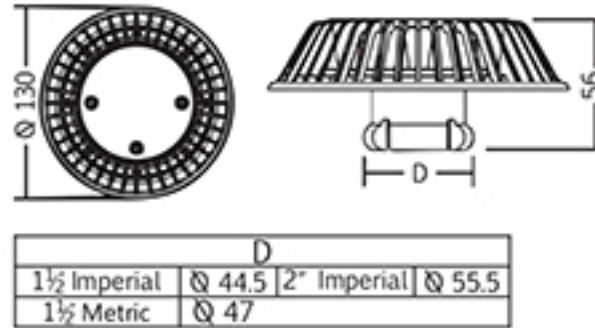

MOKAAB

ABI

KHAVAREMIANE

<https://mokaab-e-abi.com/>
02122753463-02122531490

مدل	سایز (اینچ)	جنس	دبی Lit/Min
EM 2826	1 1/2"	ABS/PVC	122
EM 2830	8"	ABS	558
EM 2812	12"×12"		860

WALL RETURN | EM 2826

WALL RETURN | EM 2830

WALL RETURN | EM 2812

سر جت توپی ورودی استخر

مدل	سایز (اینچ)	جنس	دبی Lit/Min
EM 3302			69
EM 0044	1 1/2"	ABS	17
EM 0048			17

EYE BALL JET | EM 3302

EYE BALL JET | EM 0044

EYE BALL JET | EM 0048

پایه جت توپی ورودی استخر

JET | EM 0031

JET | EM 0021

مدل	سایز (اینچ)	جنس	دبی Lit/Min
EM 0031	1 1/2"	ABS/UPVC	76
EM 0021		UPVC	53

مدل	جنس	دبی
EM 2819	ABS/PVC	150 lit/min / 1.5" 235 lit/min / 2"

EMAUX اسکیمر استخر

مدل
STANDARD

SKIMMER | EM 0030-SC | ABS

مدل
WIDE MOUTH

SKIMMER | EM 0040-R | ABS

مدل
EXTENSION

SKIMMER | EM 0050-S | ABS