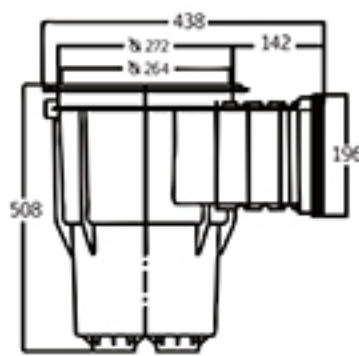

WALL RETURN | EM 2812

سر جت توپی ورودی استخر

مدل	سایز (اینچ)	جنس	دبی Lit/Min
EM 3302			69
EM 0044	1 1/2"	ABS	17
EM 0048			17

EYE BALL JET | EM 3302

EYE BALL JET | EM 0044

EYE BALL JET | EM 0048

پایه جت توپی ورودی استخر

JET | EM 0031

JET | EM 0021

مدل	سایز (اینچ)	جنس	دبی Lit/Min
EM 0031	1 1/2"	ABS/UPVC	76
EM 0021		UPVC	53

مدل	جنس	دبی
EM 2819	ABS/PVC	150 lit/min / 1.5" 235 lit/min / 2"

EMAUX اسکیمر استخر

مدل
STANDARD

SKIMMER | EM 0030-SC | ABS

مدل
WIDE MOUTH

SKIMMER | EM 0040-R | ABS

مدل
EXTENSION

SKIMMER | EM 0050-S | ABS