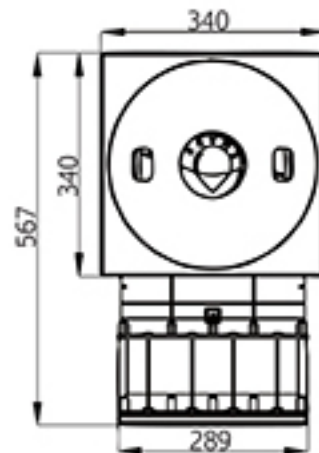

MOKAAB

ABI

KHAVAREMIANE

<https://mokaab-e-abi.com/>
02122753463-02122531490

مدل	سایز (اینچ)	جنس	دبی Lit/Min
EM 2826	1 1/2"	ABS/PVC	122
EM 2830	8"	ABS	558
EM 2812	12"×12"		860

WALL RETURN | EM 2826

WALL RETURN | EM 2830

WALL RETURN | EM 2812

سر جت توپی ورودی استخر

مدل	سایز (اینچ)	جنس	دبی Lit/Min
EM 3302			69
EM 0044	1 1/2"	ABS	17
EM 0048			17

EYE BALL JET | EM 3302

EYE BALL JET | EM 0044

EYE BALL JET | EM 0048

پایه جت توپی ورودی استخر

JET | EM 0031

JET | EM 0021

مدل	سایز (اینچ)	جنس	دبی Lit/Min
EM 0031	1 1/2"	ABS/UPVC	76
EM 0021		UPVC	53

مدل	جنس	دبی
EM 2819	ABS/PVC	150 lit/min / 1.5" 235 lit/min / 2"

EMAUX اسکیمر استخر

مدل
STANDARD

SKIMMER | EM 0030-SC | ABS

مدل
WIDE MOUTH

SKIMMER | EM 0040-R | ABS

مدل
EXTENSION

SKIMMER | EM 0050-S | ABS