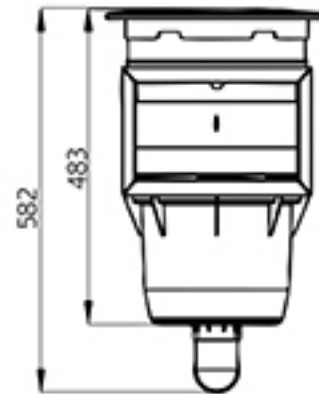

WALL RETURN | EM 2812

سر جت توپی ورودی استخر

مدل	سایز (اینچ)	جنس	دبی Lit/Min
EM 3302			69
EM 0044	1 1/2"	ABS	17
EM 0048			17

EYE BALL JET | EM 3302

EYE BALL JET | EM 0044

EYE BALL JET | EM 0048

پایه جت توپی ورودی استخر

JET | EM 0031

JET | EM 0021

مدل	سایز (اینچ)	جنس	دبی Lit/Min
EM 0031	1 1/2"	ABS/UPVC	76
EM 0021		UPVC	53

مدل	جنس	دبی
EM 2819	ABS/PVC	150 lit/min / 1.5" 235 lit/min / 2"

EMAUX اسکیمر استخر

مدل
STANDARD

SKIMMER | EM 0030-SC | ABS

مدل
WIDE MOUTH

SKIMMER | EM 0040-R | ABS

مدل
EXTENSION

SKIMMER | EM 0050-S | ABS