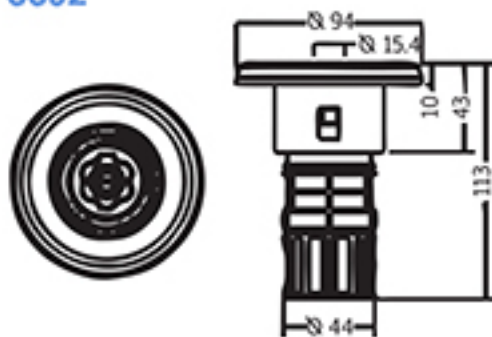

MOKAAB

ABI

KHAVAREMIANE

<https://mokaab-e-abi.com/>
02122753463-02122531490

مدل	سایز (اینچ)	جنس	دبی Lit/Min
EM 2826	1 1/2"	ABS/PVC	122
EM 2830	8"	ABS	558
EM 2812	12"×12"		860

WALL RETURN | EM 2826

WALL RETURN | EM 2830

WALL RETURN | EM 2812

سر جت توپی ورودی استخر

مدل	سایز (اینچ)	جنس	دبی Lit/Min
EM 3302			69
EM 0044	1 1/2"	ABS	17
EM 0048			17

EYE BALL JET | EM 3302

EYE BALL JET | EM 0044

EYE BALL JET | EM 0048

پایه جت توپی ورودی استخر

JET | EM 0031

JET | EM 0021

مدل	سایز (اینچ)	جنس	دبی Lit/Min
EM 0031	1 1/2"	ABS/UPVC	76
EM 0021		UPVC	53

مدل	جنس	دبی
EM 2819	ABS/PVC	150 lit/min / 1.5" 235 lit/min / 2"

EMAUX اسکیمر استخر

مدل
STANDARD

SKIMMER | EM 0030-SC | ABS

مدل
WIDE MOUTH

SKIMMER | EM 0040-R | ABS

مدل
EXTENSION

SKIMMER | EM 0050-S | ABS