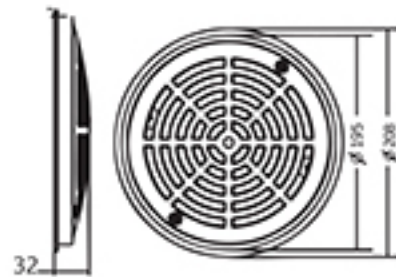

MOKAAB

ABI

KHAVAREMIANE

<https://mokaab-e-abi.com/>
02122753463-02122531490

مدل	سایز (اینچ)	جنس	دبی Lit/Min
EM 2826	1 1/2"	ABS/PVC	122
EM 2830	8"	ABS	558
EM 2812	12"×12"		860

WALL RETURN | EM 2826

WALL RETURN | EM 2830

WALL RETURN | EM 2812

سر جت توپی ورودی استخر

مدل	سایز (اینچ)	جنس	دبی Lit/Min
EM 3302			69
EM 0044	1 1/2"	ABS	17
EM 0048			17

EYE BALL JET | EM 3302

EYE BALL JET | EM 0044

EYE BALL JET | EM 0048

پایه جت توپی ورودی استخر

JET | EM 0031

JET | EM 0021

مدل	سایز (اینچ)	جنس	دبی Lit/Min
EM 0031	1 1/2"	ABS/UPVC	76
EM 0021		UPVC	53

مدل	جنس	دبی
EM 2819	ABS/PVC	150 lit/min / 1.5" 235 lit/min / 2"

EMAUX اسکیمر استخر

مدل
STANDARD

SKIMMER | EM 0030-SC | ABS