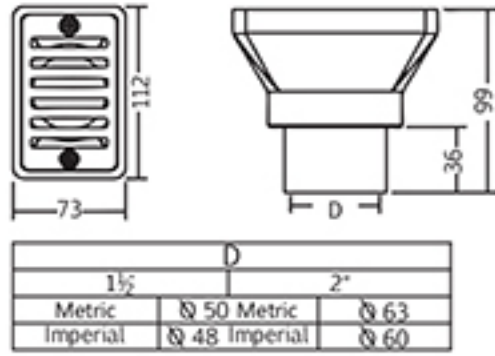

WALL RETURN | EM 2812

سر جت توپی ورودی استخر

مدل	سایز (اینچ)	جنس	دبی Lit/Min
EM 3302			69
EM 0044	1 1/2"	ABS	17
EM 0048			17

EYE BALL JET | EM 3302

EYE BALL JET | EM 0044

EYE BALL JET | EM 0048

پایه جت توپی ورودی استخر

JET | EM 0031

JET | EM 0021

مدل	سایز (اینچ)	جنس	دبی Lit/Min
EM 0031	1 1/2"	ABS/UPVC	76
EM 0021		UPVC	53

مدل	جنس	دبی
EM 2819	ABS/PVC	150 lit/min / 1.5" 235 lit/min / 2"

EMAUX اسکیمر استخر

مدل
STANDARD

SKIMMER | EM 0030-SC | ABS