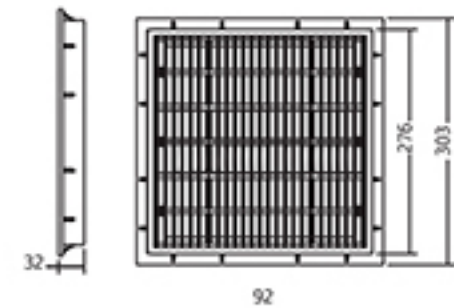

MOKAAB

ABI

KHAVAREMIANE

<https://mokaab-e-abi.com/>
02122753463-02122531490

مدل	سایز (اینچ)	جنس	دبی Lit/Min
EM 2826	1 1/2"	ABS/PVC	122
EM 2830	8"	ABS	558
EM 2812	12"×12"		860

WALL RETURN | EM 2826

WALL RETURN | EM 2830

WALL RETURN | EM 2812

سر جت توپی ورودی استخر

مدل	سایز (اینچ)	جنس	دبی Lit/Min
EM 3302			69
EM 0044	1 1/2"	ABS	17
EM 0048			17

EYE BALL JET | EM 3302

EYE BALL JET | EM 0044

EYE BALL JET | EM 0048

پایه جت توپی ورودی استخر

JET | EM 0031

JET | EM 0021

مدل	سایز (اینچ)	جنس	دبی Lit/Min
EM 0031	1 1/2"	ABS/UPVC	76
EM 0021		UPVC	53

مدل	جنس	دبی
EM 2819	ABS/PVC	150 lit/min / 1.5" 235 lit/min / 2"

EMAUX اسکیمر استخر

مدل
STANDARD

SKIMMER | EM 0030-SC | ABS