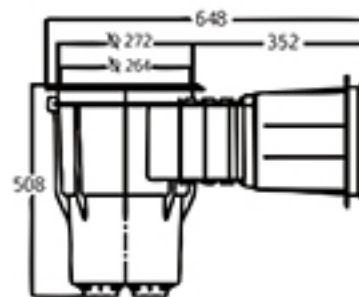

WALL RETURN | EM 2812

سر جت توپی ورودی استخر

مدل	سایز (اینچ)	جنس	دبی Lit/Min
EM 3302			69
EM 0044	1 1/2"	ABS	17
EM 0048			17

EYE BALL JET | EM 3302

EYE BALL JET | EM 0044

EYE BALL JET | EM 0048

پایه جت توپی ورودی استخر

JET | EM 0031

JET | EM 0021

مدل	سایز (اینچ)	جنس	دبی Lit/Min
EM 0031	1 1/2"	ABS/UPVC	76
EM 0021		UPVC	53

مدل	جنس	دبی
EM 2819	ABS/PVC	150 lit/min / 1.5" 235 lit/min / 2"

EMAUX اسکیمر استخر

مدل
STANDARD

SKIMMER | EM 0030-SC | ABS

مدل
WIDE MOUTH

SKIMMER | EM 0040-R | ABS

مدل
EXTENSION

SKIMMER | EM 0050-S | ABS