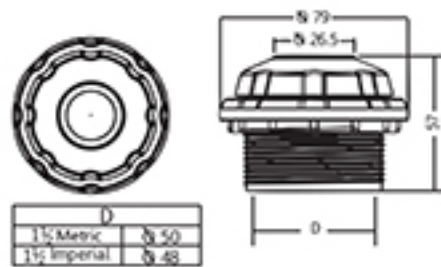

MOKAAB

ABI

KHAVAREMIANE

<https://mokaab-e-abi.com/>
02122753463-02122531490

مدل	سایز (اینچ)	جنس	دبی Lit/Min
EM 2826	1 1/2"	ABS/PVC	122
EM 2830	8"	ABS	558
EM 2812	12"×12"		860

WALL RETURN | EM 2826

WALL RETURN | EM 2830

WALL RETURN | EM 2812

سر جت توپی ورودی استخر

مدل	سایز (اینچ)	جنس	دبی Lit/Min
EM 3302			69
EM 0044	1 1/2"	ABS	17
EM 0048			17

EYE BALL JET | EM 3302

EYE BALL JET | EM 0044

EYE BALL JET | EM 0048

پایه جت توپی ورودی استخر

JET | EM 0031

JET | EM 0021

مدل	سایز (اینچ)	جنس	دبی Lit/Min
EM 0031	1 1/2"	ABS/UPVC	76
EM 0021		UPVC	53

مدل	جنس	دبی
EM 2819	ABS/PVC	150 lit/min / 1.5" 235 lit/min / 2"

EMAUX اسکیمر استخر

مدل
STANDARD

SKIMMER | EM 0030-SC | ABS