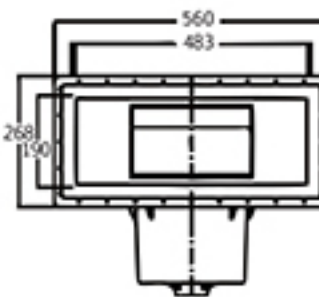

WALL RETURN | EM 2812

سر جت توپی ورودی استخر

مدل	سایز (اینچ)	جنس	دبی Lit/Min
EM 3302			69
EM 0044	1 1/2"	ABS	17
EM 0048			17

EYE BALL JET | EM 3302

EYE BALL JET | EM 0044

EYE BALL JET | EM 0048

پایه جت توپی ورودی استخر

JET | EM 0031

JET | EM 0021

مدل	سایز (اینچ)	جنس	دبی Lit/Min
EM 0031	1 1/2"	ABS/UPVC	76
EM 0021		UPVC	53

مدل	جنس	دبی
EM 2819	ABS/PVC	150 lit/min / 1.5" 235 lit/min / 2"

EMAUX اسکیمر استخر

مدل
STANDARD

SKIMMER | EM 0030-SC | ABS